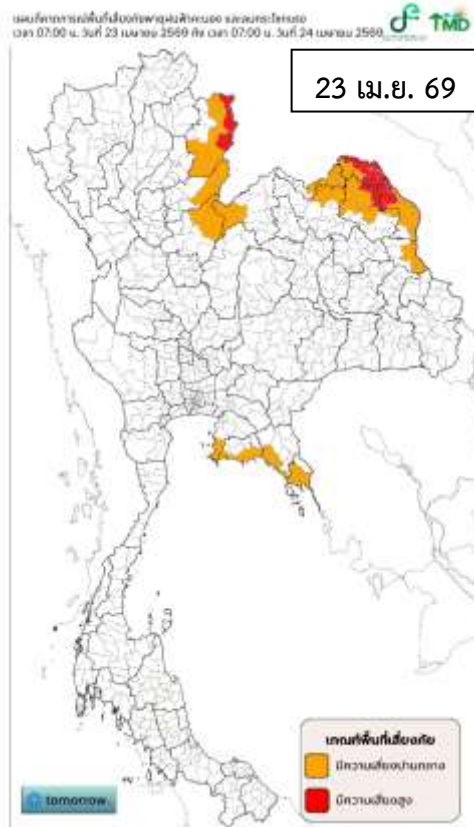

(สำเนา)

ประกาศกรมอุตุนิยมวิทยา
เรื่อง พายุฤดูร้อนบริเวณประเทศไทยตอนบน
(มีผลกระทบตั้งแต่วันที่ 23-25 เมษายน 2569)
ฉบับที่ 2 (34/2569)

ในช่วงวันที่ 23-25 เม.ย. 69 ประเทศไทยตอนบนจะมีพายุฤดูร้อนเกิดขึ้น โดยมีลักษณะของพายุฝนฟ้าคะนอง ลมกระโชกแรง ฟ้าผ่า และลูกเห็บตกบางพื้นที่ โดยจะเริ่มจากภาคเหนือ ภาคตะวันออกเฉียงเหนือ และภาคตะวันออกก่อน ส่วนภาคกลาง รวมทั้งกรุงเทพมหานครและปริมณฑล จะได้รับผลกระทบในระยะถัดไป เนื่องจากบริเวณความกดอากาศสูง หรือมวลอากาศเย็นจากประเทศจีนจะแผ่ลงมาปกคลุมภาคตะวันออกเฉียงเหนือและทะเลจีนใต้ ในขณะที่ประเทศไทยตอนบน มีอากาศร้อนถึงร้อนจัดโดยทั่วไป

มีความเสี่ยงสูง	
วันที่	จังหวัดที่คาดว่าจะได้รับผลกระทบจากฝนฟ้าคะนองและลมกระโชกแรง
23 เมษายน 2569	ภาคเหนือ: จังหวัดน่าน ภาคตะวันออกเฉียงเหนือ: จังหวัดบึงกาฬ สกลนคร และนครพนม

มีความเสี่ยงปานกลาง	
วันที่	จังหวัดที่คาดว่าจะได้รับผลกระทบจากฝนฟ้าคะนองและลมกระโชกแรง
23 เมษายน 2569	ภาคเหนือ: จังหวัดอุตรดิตถ์ และพิษณุโลก ภาคตะวันออกเฉียงเหนือ: จังหวัดหนองคาย อุดรธานี และมุกดาหาร ภาคตะวันออก: จังหวัดชลบุรี ระยอง จันทบุรี และตราด