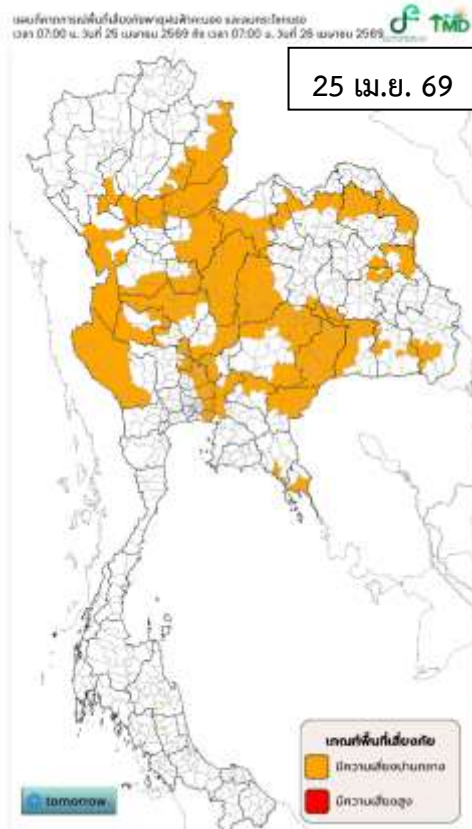

(สำเนา)

ประกาศกรมอุตุนิยมวิทยา
เรื่อง พายุฤดูร้อนบริเวณประเทศไทยตอนบน
(มีผลกระทบตั้งแต่วันที่ 23-25 เมษายน 2569)
ฉบับที่ 2 (34/2569)

ในช่วงวันที่ 23-25 เม.ย. 69 ประเทศไทยตอนบนจะมีพายุฤดูร้อนเกิดขึ้น โดยมีลักษณะของพายุฝนฟ้าคะนอง ลมกระโชกแรง ฟ้าผ่า และลูกเห็บตกบางพื้นที่ โดยจะเริ่มจากภาคเหนือ ภาคตะวันออกเฉียงเหนือ และภาคตะวันออกก่อน ส่วนภาคกลาง รวมทั้งกรุงเทพมหานครและปริมณฑล จะได้รับผลกระทบในระยะถัดไป เนื่องจากบริเวณความกดอากาศสูง หรือมวลอากาศเย็นจากประเทศจีนจะแผ่ลงมาปกคลุมภาคตะวันออกเฉียงเหนือและทะเลจีนใต้ ในขณะที่ประเทศไทยตอนบน มีอากาศร้อนถึงร้อนจัดโดยทั่วไป

มีความเสี่ยงสูง	
วันที่	จังหวัดที่คาดว่าจะได้รับผลกระทบจากฝนฟ้าคะนองและลมกระโชกแรง
23 เมษายน 2569	ภาคเหนือ: จังหวัดน่าน ภาคตะวันออกเฉียงเหนือ: จังหวัดบึงกาฬ สกลนคร และนครพนม

มีความเสี่ยงปานกลาง	
วันที่	จังหวัดที่คาดว่าจะได้รับผลกระทบจากฝนฟ้าคะนองและลมกระโชกแรง
23 เมษายน 2569	ภาคเหนือ: จังหวัดอุตรดิตถ์ และพิษณุโลก ภาคตะวันออกเฉียงเหนือ: จังหวัดหนองคาย อุดรธานี และมุกดาหาร ภาคตะวันออก: จังหวัดชลบุรี ระยอง จันทบุรี และตราด

มีความเสี่ยงปานกลาง	
วันที่	จังหวัดที่คาดว่าจะได้รับผลกระทบจากฝนฟ้าคะนองและลมกระโชกแรง
25 เมษายน 2569	<p>ภาคเหนือ: จังหวัดลำพูน ลำปาง น่าน แพร่ อุตรดิตถ์ สุโขทัย ตาก กำแพงเพชร พิจิตร และเพชรบูรณ์</p> <p>ภาคตะวันออกเฉียงเหนือ: จังหวัดเลย หนองบัวลำภู อุดรธานี สกลนคร นครพนม มุกดาหาร ขอนแก่น ชัยภูมิ นครราชสีมา มหาสารคาม ร้อยเอ็ด บุรีรัมย์ สุรินทร์ ศรีสะเกษ และอุบลราชธานี</p> <p>ภาคกลาง: จังหวัดนครสวรรค์ อุทัยธานี ชัยนาท สิงห์บุรี อ่างทอง ลพบุรี สระบุรี พระนครศรีอยุธยา สุพรรณบุรี กาญจนบุรี รวมทั้งกรุงเทพมหานครและปริมณฑล</p> <p>ภาคตะวันออก: จังหวัดฉะเชิงเทรา นครนายก ปราจีนบุรี สระแก้ว จันทบุรี และตราด</p>