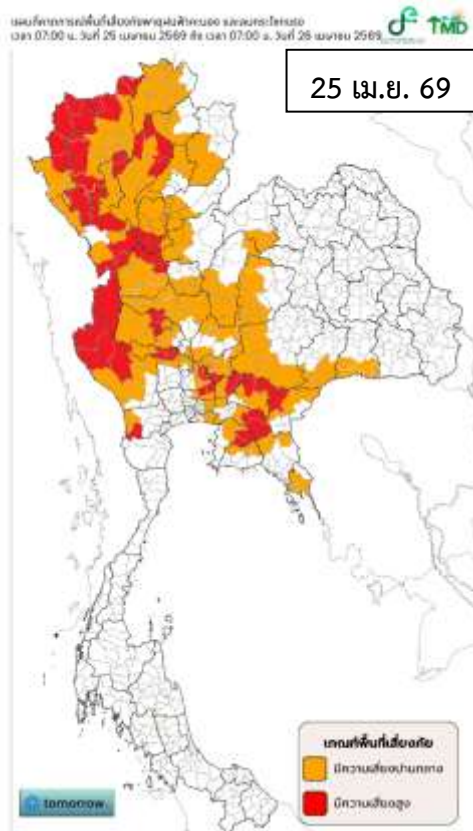

(สำเนา)

ประกาศกรมอุตุนิยมวิทยา
เรื่อง พายุฤดูร้อนบริเวณประเทศไทยตอนบน
(มีผลกระทบจนถึงวันที่ 25 เมษายน 2569)
ฉบับที่ 7 (39/2569)

บริเวณด้านตะวันตกและตอนล่างของภาคตะวันออกเฉียงเหนือ ภาคเหนือ ภาคกลาง รวมทั้งกรุงเทพมหานครและปริมณฑล และภาคตะวันออก จะมีพายุฤดูร้อนเกิดขึ้น โดยมีลักษณะของพายุฝนฟ้าคะนอง ลมกระโชกแรง ลูกเห็บตก และฝนตกหนักบางแห่ง รวมถึงอาจมีฟ้าผ่าเกิดขึ้นได้บางพื้นที่ เนื่องจากบริเวณความกดอากาศสูงหรือมวลอากาศเย็นจากประเทศจีนแผ่ลงมาปกคลุมภาคตะวันออกเฉียงเหนือและทะเลจีนใต้ ในขณะที่ประเทศไทยตอนบนมีอากาศร้อนโดยทั่วไป

มีความเสี่ยงสูง	
วันที่	จังหวัดที่คาดว่าจะได้รับผลกระทบจากฝนฟ้าคะนองและลมกระโชกแรง
25 เมษายน 2569	ภาคเหนือ: จังหวัดแม่ฮ่องสอน เชียงใหม่ ลำพูน ลำปาง สุโขทัย ตาก และกำแพงเพชร ภาคกลาง: จังหวัดอุทัยธานี ชัยนาท สระบุรี พระนครศรีอยุธยา สุพรรณบุรี กาญจนบุรี และราชบุรี รวมทั้งกรุงเทพมหานครและปริมณฑล ภาคตะวันออก: จังหวัดนครนายก ปราจีนบุรี สระแก้ว ฉะเชิงเทรา และชลบุรี

มีความเสี่ยงปานกลาง	
วันที่	จังหวัดที่คาดว่าจะได้รับผลกระทบจากฝนฟ้าคะนองและลมกระโชกแรง
25 เมษายน 2569	ภาคเหนือ: จังหวัดเชียงราย พะเยา น่าน แพร่ อุตรดิตถ์ พิษณุโลก พิจิตร และเพชรบูรณ์ ภาคตะวันออกเฉียงเหนือ: จังหวัดเลย ชัยภูมิ นครราชสีมา บุรีรัมย์ และสุรินทร์ ภาคกลาง: จังหวัดนครสวรรค์ สิงห์บุรี อ่างทอง ลพบุรี และนครปฐม ภาคตะวันออก: จังหวัดระยอง จันทบุรี และตราด